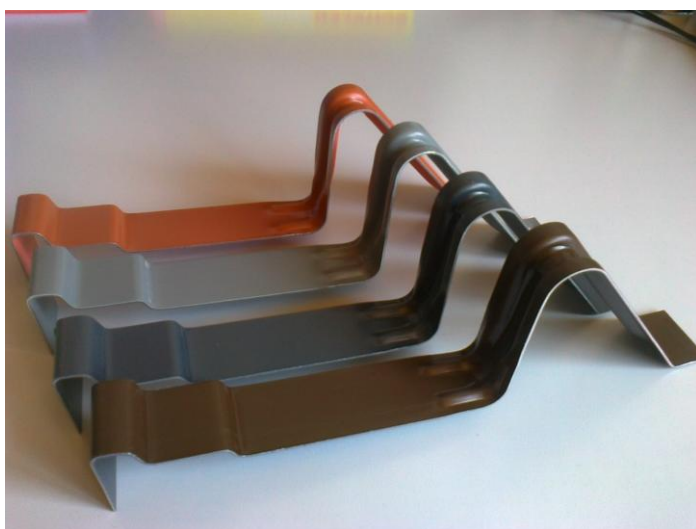

Documentation stops-neige

ESN-alpine
triangulaire

ESB-euro

Liste de prix:

Type ESB-**euro** **page** **6**

Type ESN-**alpine triangulaire** **page** **23**

Référence tuiles pour
type ESN et ESB **pages** **7 - 20**

ESN alpine (triangulaire)

ESB = type **euro**

Livable pour plus de 400 différentes formes

type ESB-euro

type ESN- alpine triangulaire

Couleurs:

- gris souris MG (RAL 7005)
- anthracite SG (RAL 7021)
- gris clair STG (RAL 7030)
- rouge naturel KR (RAL 8004)
- vieilli clair REB (RAL 8007)
- rouge brun RB (RAL 8012)
- vieilli DB (RAL 8014)
- brun acajou MB (RAL 8016)

stops-neige alpine triangulaire, type ESN-04 – ESN-222

Pour le choix du modèle veuillez vous référer
à la liste de référence par type de tuiles

Exécution:

- Fabriqués en acier galvanisé et protégé d'un revêtement en matière plastique résistant aux intempéries.