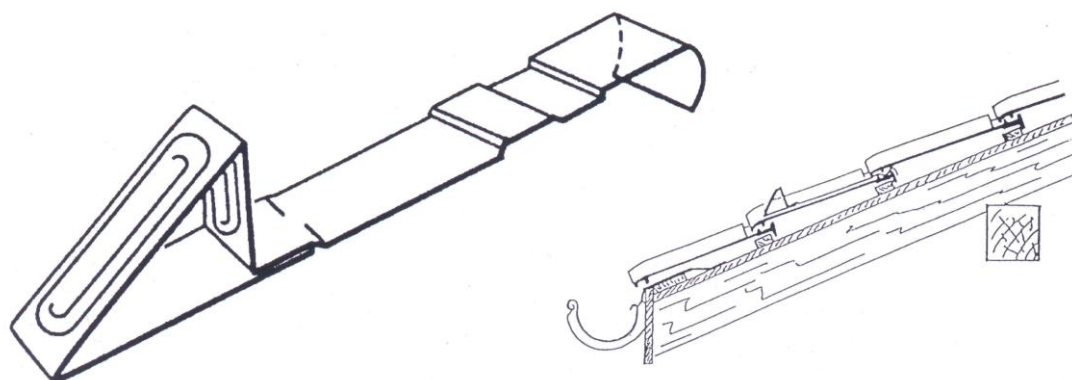

stops-neige alpine triangulaire, type ESN-04 – ESN-222

Pour le choix du modèle veuillez vous référer
à la liste de référence par type de tuiles

Exécution:

- Fabriqués en acier galvanisé et protégé d'un revêtement en matière plastique résistant aux intempéries.

Couleurs:

- gris souris MG (RAL 7005)
- anthracite SG (RAL 7021)
- gris clair STG (RAL 7030)
- rouge naturel KR (RAL 8004)
- vieilli clair REB (RAL 8007)
- rouge brun RB (RAL 8012)
- vieilli DB (RAL 8014)
- brun acajou MB (RAL 8016)

Longueur:

250 mm

Hauteur:

80 mm

Largeur:

35 mm

Epaisseur:

1.4 mm

Fixation:

accrocher directement à la tuile

Quantité par m2 de toiture:

calculée en fonction de l'inclinaison du toit, de la zone climatique et des conditions locales spécifiques